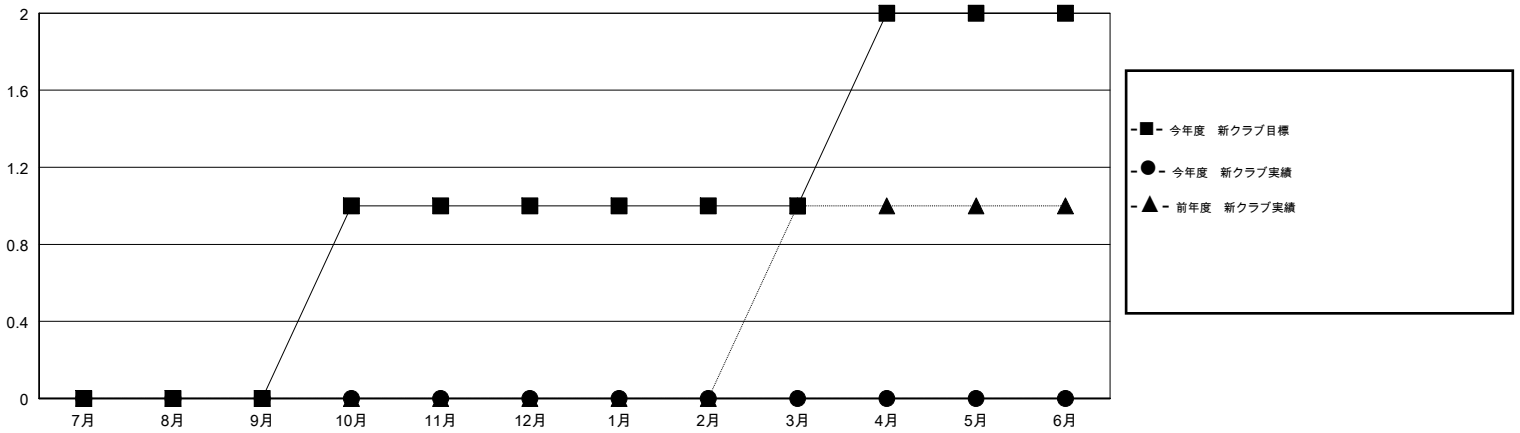

# MONTHLY MEMBERSHIP PROGRESS REPORT

District 335 B

Results as of: 12/31/2018

GMT: MASAYOSHI MARUYAMA, YASUHISA NAKAMURA

地域 JAPAN

GMT会則地域

クラブ				名			
結果: 2018-2019				結果: 2018-2019			
四半期	新クラブ目標	新クラブ	解散クラブ	四半期	会員純増目標	会員増強実績	退会者(転籍を含む) 実際
7月/8月/9月	0	0	0	7月/8月/9月	230	183	77
10月/11月/12月	1	0	0	10月/11月/12月	270	104	117
1月/2月/3月	0	0	0	1月/2月/3月	80	0	0
4月/5月/6月	1	0	0	4月/5月/6月	-80	0	0

新クラブ目標及び実績累計

会員目標及び実績累計

解散クラブ: 0	99 CLUBS OF 164 一名以上の新会員を登録	男女別 男性 4,735 (71.67%) 女性 1,872 (28.33%) 女性%年度目標: 0%
退会者 物故会員 24 クラブ解散 0 その他 170 合計 194	<a href="#">会員累計データを見るには、ここをクリック</a>	世帯主/家族会員合計 2,967 国際会費半額の家族会員 1,587