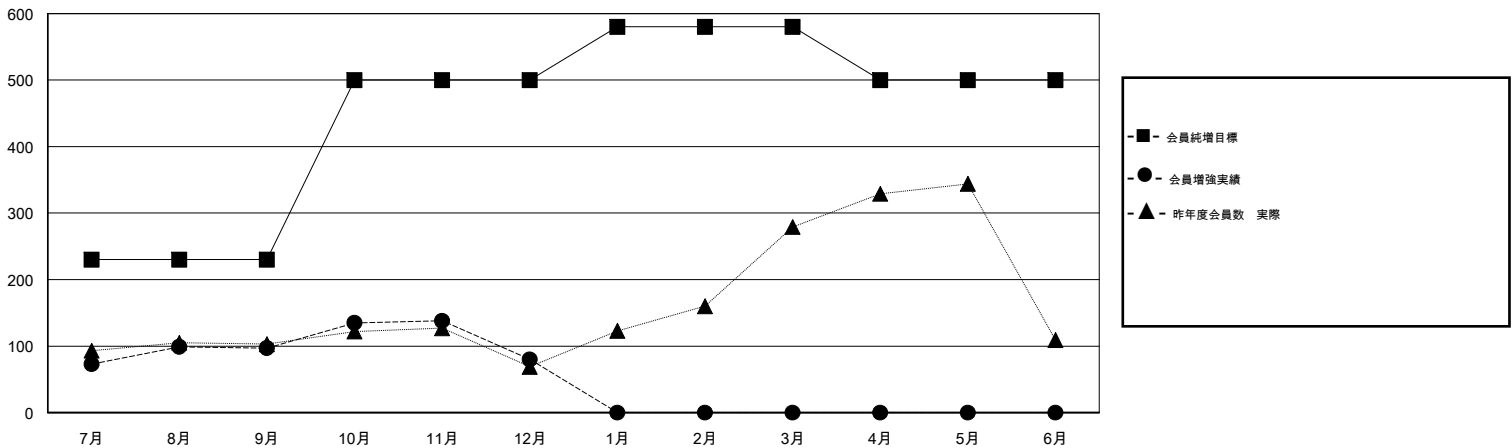

# MONTHLY MEMBERSHIP PROGRESS REPORT

District 335 B

Results as of: 12/31/2018

GMT: MASAYOSHI MARUYAMA, YASUHISA NAKAMURA

地域 JAPAN

GMT会則地域

クラブ				名			
結果: 2018-2019				結果: 2018-2019			
四半期	新クラブ目標	新クラブ	解散クラブ	四半期	会員純増目標	会員増強実績	退会者(転籍を含む) 実際
7月/8月/9月	0	0	0	7月/8月/9月	230	183	77
10月/11月/12月	1	0	0	10月/11月/12月	270	104	117
1月/2月/3月	0	0	0	1月/2月/3月	80	0	0
4月/5月/6月	1	0	0	4月/5月/6月	-80	0	0

新クラブ目標及び実績累計

会員目標及び実績累計

解散クラブ: 0	99 CLUBS OF 164 一名以上の新会員を登録	男女別 男性 4,735 (71.67%) 女性 1,872 (28.33%) 女性%年度目標: 0%
退会者 物故会員 24 クラブ解散 0 その他 170 合計 194	<a href="#">会員累計データを見るには、ここをクリック</a>	世帯主/家族会員合計 2,967 国際会費半額の家族会員 1,587